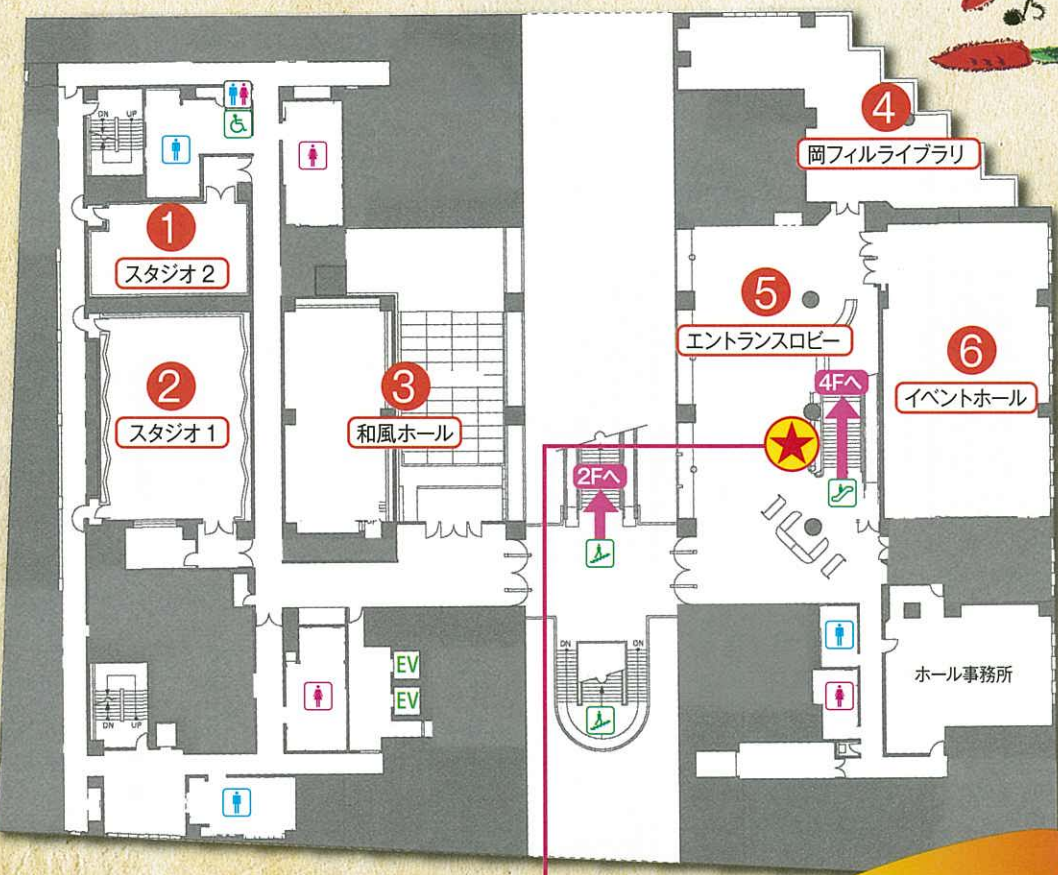

3 糸あやつり人形劇
①11:45~12:15
②13:45~14:15
出演: 糸あやつり人形劇団 びっくりばこ
♪無料・どなたでも見いただけます♪